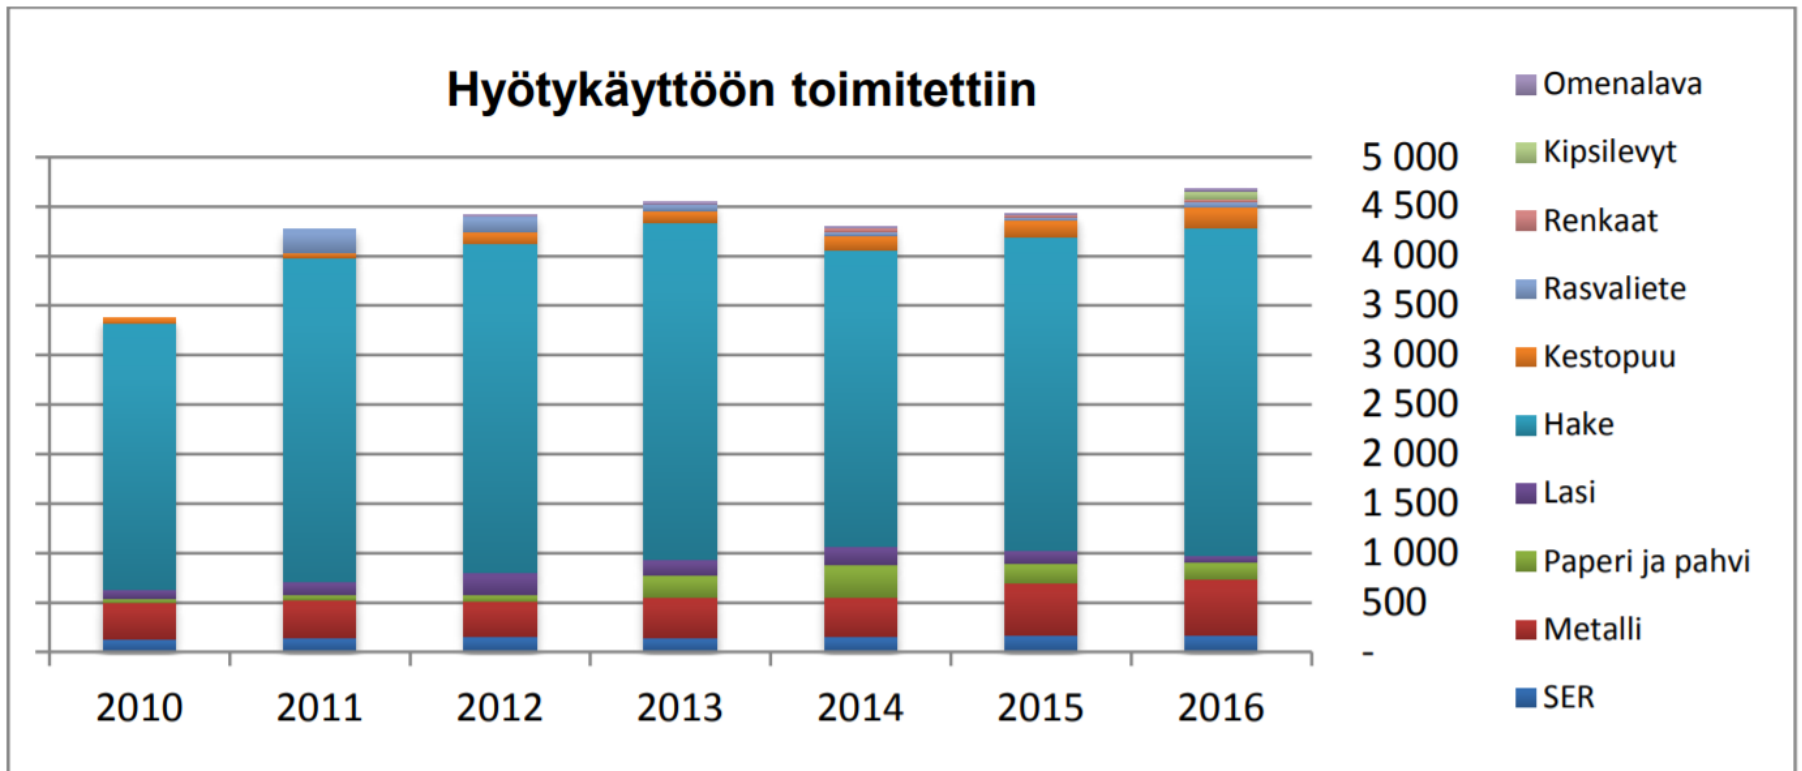

Energiahyötykäyttö 2016

Hyötykäyttö 4684 t. 2016

Hyötykäyttöön toimitettiin

Muu kierrätys

- TAVARAT KIERTOON Ilmoita ilmaiseksi <http://www.rauma.fi/jatehuolto/>
- Renkaat: Hevossuon jäteasemalle (yksi Suomen Rengaskierrätys Oy:n vastaanottopisteistä). Renkaat voi myös toimittaa auto- ja rengasliikkeisiin, Kuusakoski Oy:lle tai Eurajoen Romu Oy:lle.