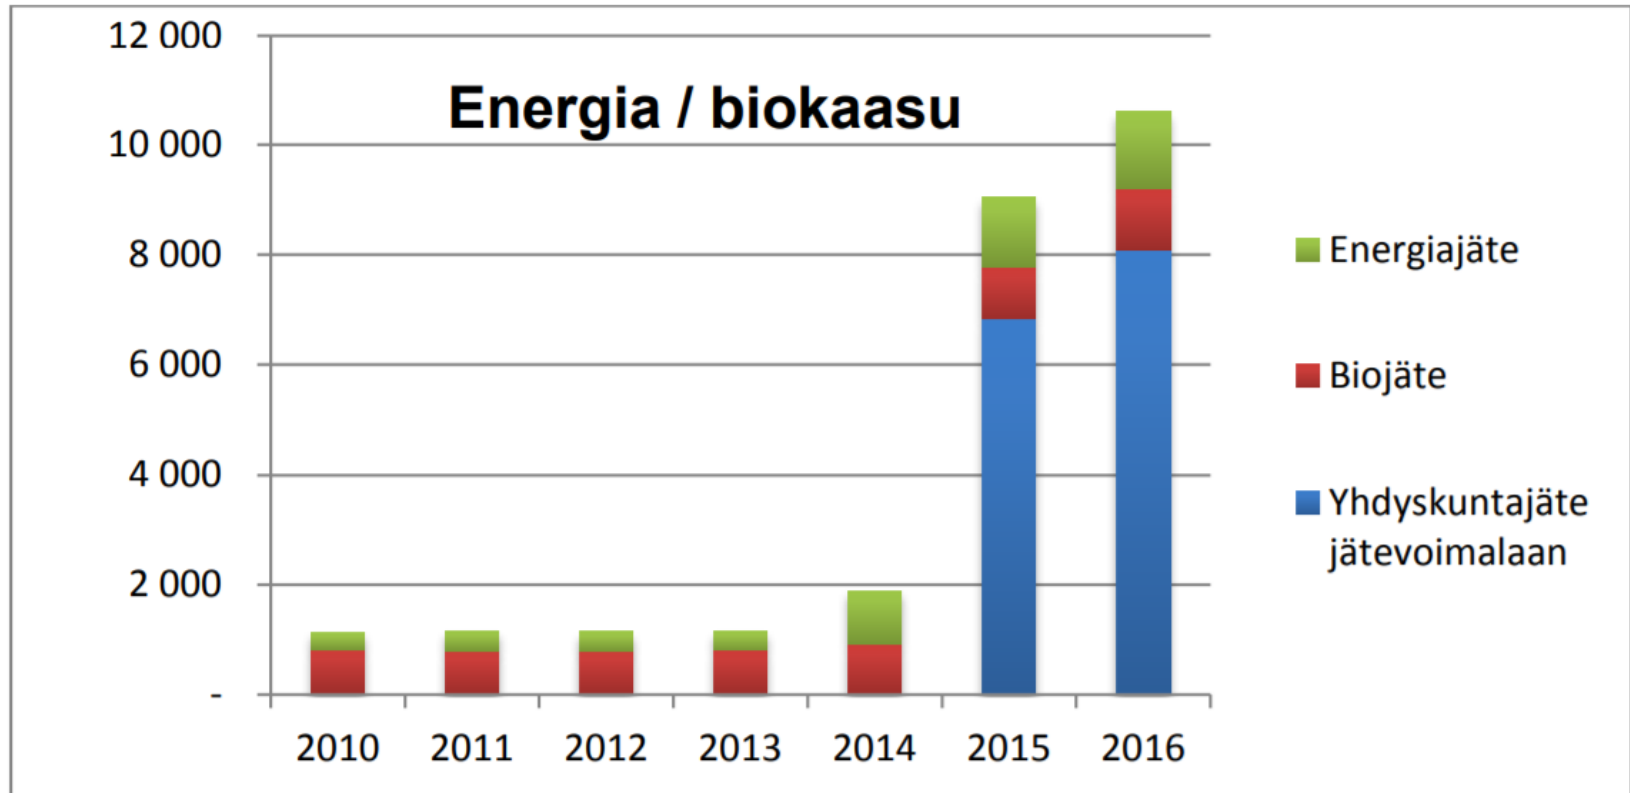

Energiahyötykäyttö 2016