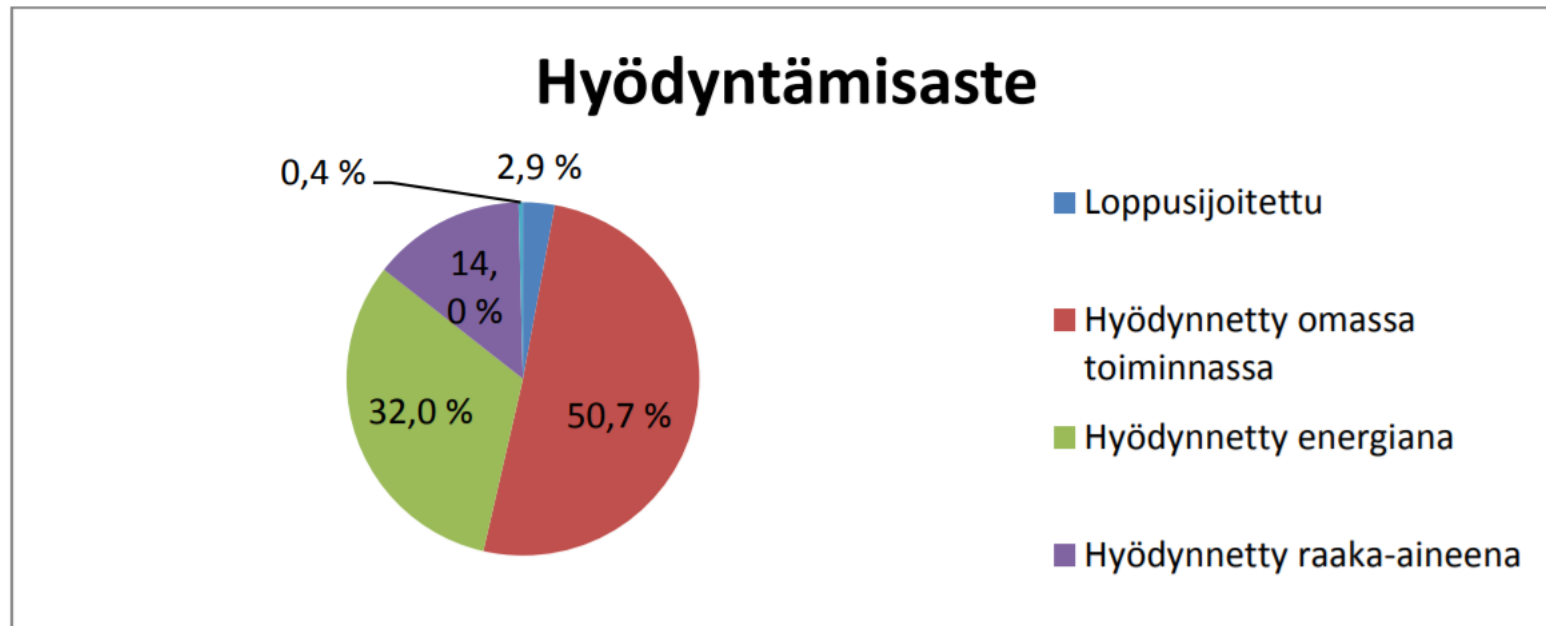

Sako- ja umpikaivolietteet: Rauman Vesi, Maanpäänniemen jätevedenpuhdistamo

Muut jätteet: Hevossuon jäteasema

Jätteen käsittely ja hyödyntäminen

Kaikesta vastaanotetuista jätteistä hyödyntämisaste on seuraava. Vaarallisten jätteiden osuus on 0,4 % (kaavion kohta Muu käsittely).