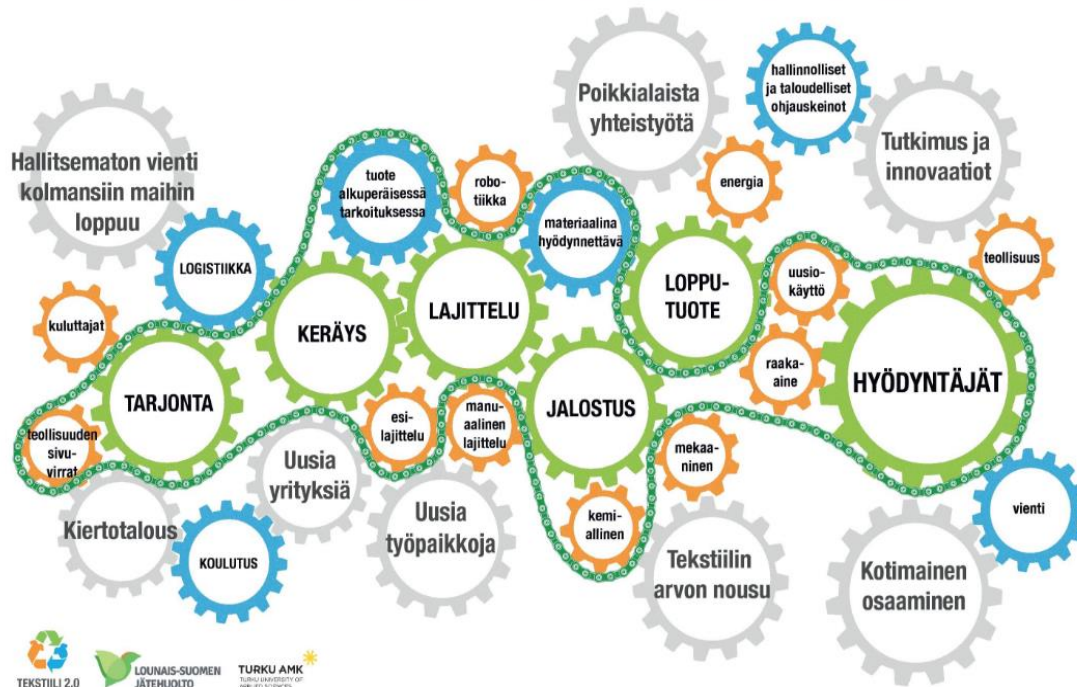

Raumalla tekstiili, styrox ja kipsilevy kerätään ja kierrätetään!

Esimerkkinä hanke Telaketju Turun AMK:

TELAKETJU - TEKSTILIEN LAJITTELU- JA HYÖDYNTÄMISKETJU