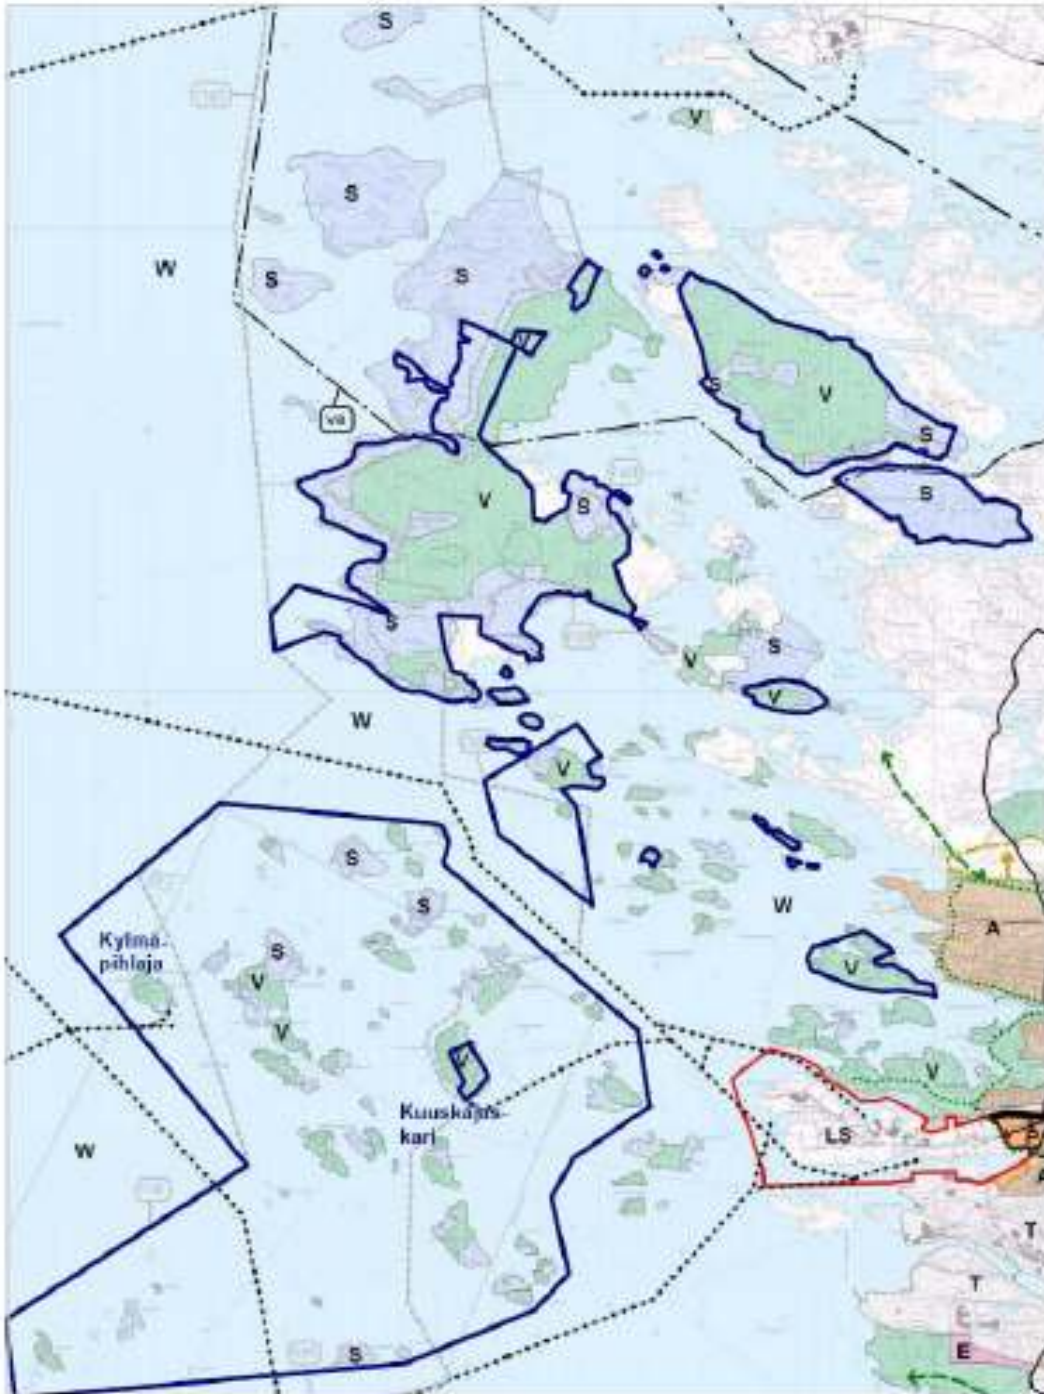

Juhani Korpinen kaupungingeodeetti Rauman kaupunki

**Tuulivoiman sijoittamismieininkiä Raumalla
maankäytön näkökulmasta**

Tuulivoimaloiden
lupamenettelyn
valtakunnallista
haarukointia 1990-luvulla

(Kolme maankäytön
suunnittelun
tapahtumaa
naapurikunnissa)

Rauman kaupungin
strateginen yleiskaava

ja

Selkämeren
kansallispuiston
rajaukset Rauman
kaupungin omistamilla
alueilla

Teollisuusrannat tuulivoiman tuotantoon ?

Teollisuusrannat tuulivoiman tuotantoon ?

KOILLINEN TEOLLISUUSALUE

- TUULIVOIMALA
(Rauman Energian esittämät paikat)

LUONTOSUOJUEET

LIITO-ORAVAT

ARVOKKAAT LUONTOTYYPIT

MUINAISJÄÄNNÖKSET

- TUULIVOIMALA
(Siirto ehdotus: Kaavoitus / JM)

Tuulivoimaa mantereen teollisuusalueelta ?