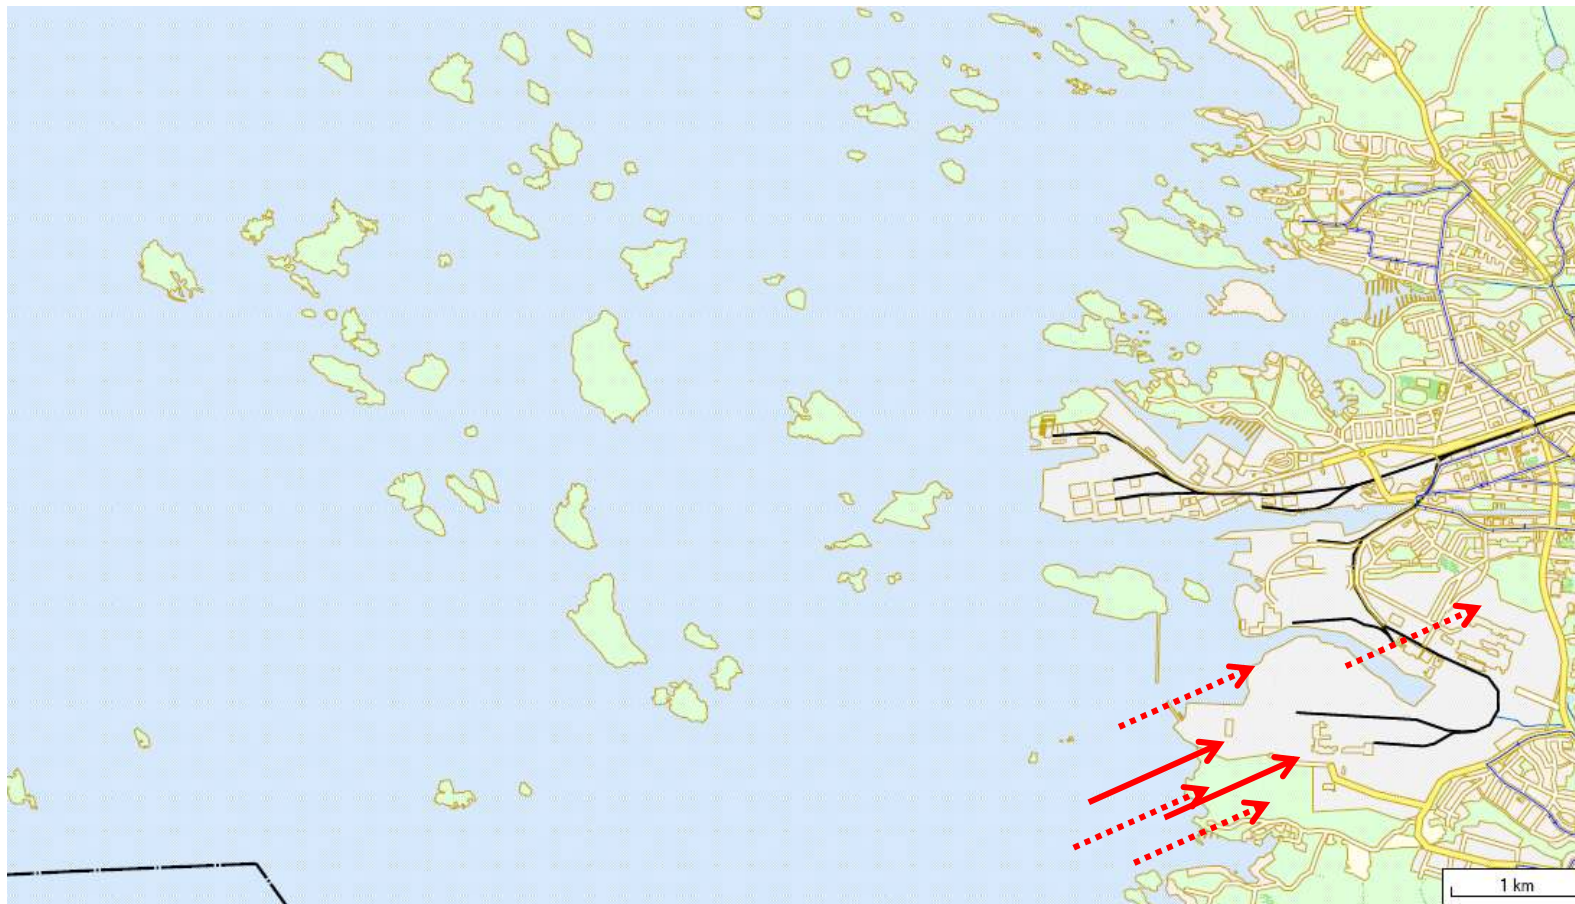

Juhani Korpinen kaupungingeodeetti Rauman kaupunki

**Tuulivoiman sijoittamismieininkiä Raumalla
maankäytön näkökulmasta**

Tuulivoimaloiden
lupamenettelyn
valtakunnallista
haarukointia 1990-luvulla

(Kolme maankäytön
suunnittelun
tapahtumaa
naapurikunnissa)

Rauman kaupungin
strateginen yleiskaava

ja

Selkämeren
kansallispuiston
rajaukset Rauman
kaupungin omistamilla
alueilla

Teollisuusrannat tuulivoiman tuotantoon ?

Teollisuusrannat tuulivoiman tuotantoon ?

KOILLINEN TEOLLISUUSALUE

- TUULIVOIMALA
(Rauman Energian esittämät paikat)

LUONTOSUOJUEET

LIITO-ORAVAT

ARVOKKAAT LUONTOTYYPIT

MUINAISJÄÄNNÖKSET

- TUULIVOIMALA
(Siirto ehdotus: Kaavoitus / JM)

Tuulivoimaa mantereen teollisuusalueelta ?