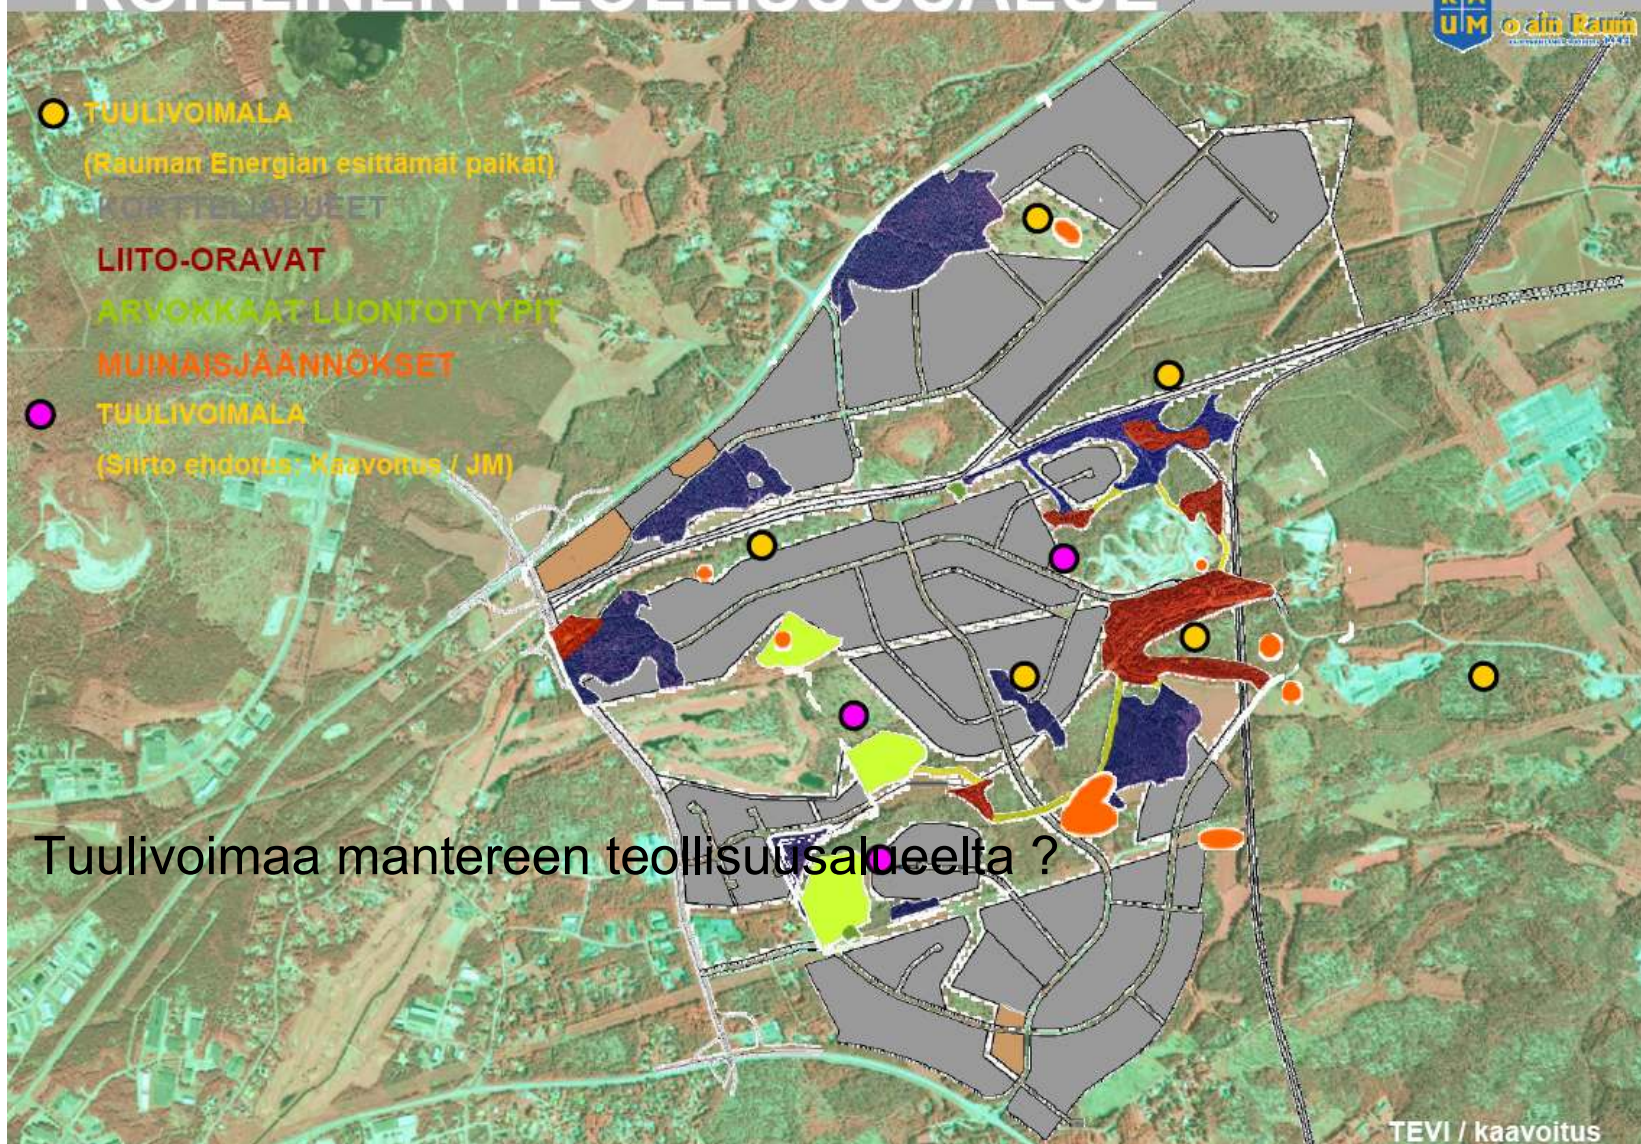

- TUULIVOIMALA
(Rauman Energian esittämät paikat)

LUONTOSUOJUEET

LIITO-ORAVAT

ARVOKKAAT LUONTOTYYPIT

MUINAISJÄÄNNÖKSET

- TUULIVOIMALA
(Siirto ehdotus: Kaavoitus / JM)

Tuulivoimaa mantereen teollisuusalueelta ?