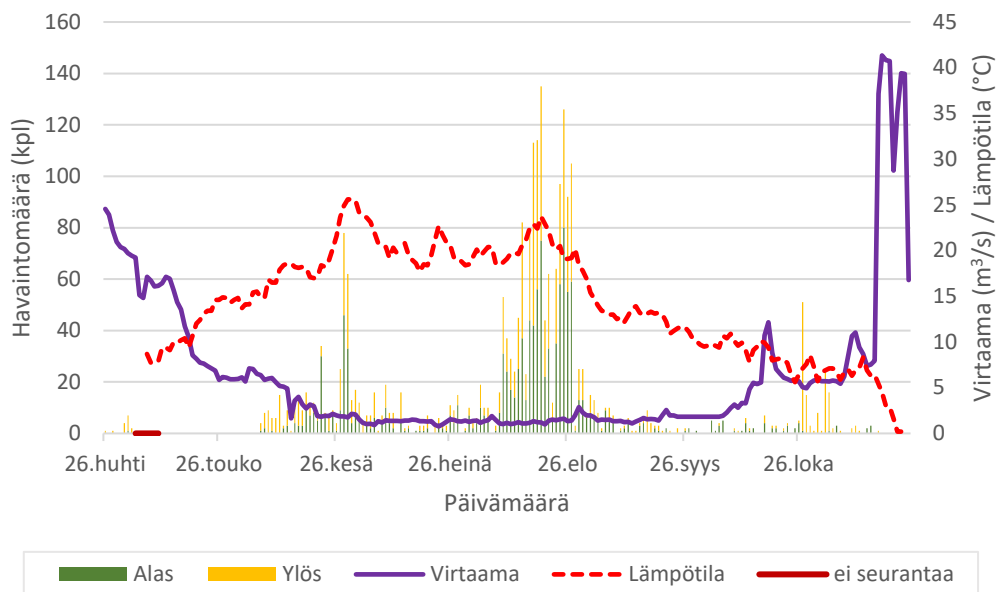

Siluettikuvien laatuun vaikutti todennäköisesti kalatieaukon ja laskurin sijainti kohtisuorassa ylakanavassa kulkevaan virtaamaan. Kalojen uintiasento on todennäköisesti ollut sellainen, että skanneriportista piirtyvä kuva on ajoittain vääristynyt ja vaikeasti tulkittavissa. Videolaitteistolla ei saatu lajimääritystä tukemaan havaintoja kohteen haastavien kuvaolosuhteiden ja laitteiston valotusautomaatiikan riittämättömyyden vuoksi.

Taulukko 1. Kalatiestä havaitut lajit ja niiden määrät kulkusuunnittain.

Laji	Alas	Ylös	Yhteensä
Saukko/minkki	19	10	29
Siika		111	111
Taimen/Lohi		9	9
Lahna	1	16	17
Tunnistamaton kala (> 30 cm)	246	215	461
Pikkukala (< 30 cm)	930	816	1746
Yhteensä kaloja	1177	1167	2344

Liikenne kalatiessä oli vilkkainta elokuun aikana (Kuva 4). Myös kesäkuun loppupuolella ja lokakuun loppupuolella oli havaintomäärissä havaittavissa selkeät huiput. Kesä- ja elokuun havaintohuippujen aikaan veden lämpötila oli korkea, pääsääntöisesti yli 20 °C. Tällöin kalojen vaellus suuntautui sekä ylä- että alavirtaan. Lokakuun piikki perustui sen sijaan siikojen vaellukseen ylävirtaan. Virtaama Pappilankoskessa oli kesäkuun puolesta välistä lokakuun puoleen väliin alhainen ja pysytteli noin 1–2 m³/s tietämällä.

Kuva 4. Kaloiksi tunnistetut havainnot kulkusuunnan mukaan luokiteltuna. Virtaamatiedot Pappilankoskelta ja veden lämpötilatiedot Säkylän Pyhäjärven luusuasta (Syke, Hertta 28.12.2022).

Laskuriaineistossa oli poikkeuksellisen runsaasti siluettikuvia (1 655 kpl), joita ei voitu tulkita kaloiksi (Kuva 5). Nämä epämääräisen muotoiset siluetit oletettiin häiriöiksi. On mahdollista, että siluetit ovat seurausta esimerkiksi pienten kalojen muodostamista parvista, jotka ovat liikkuneet laskuriportin tuntumassa