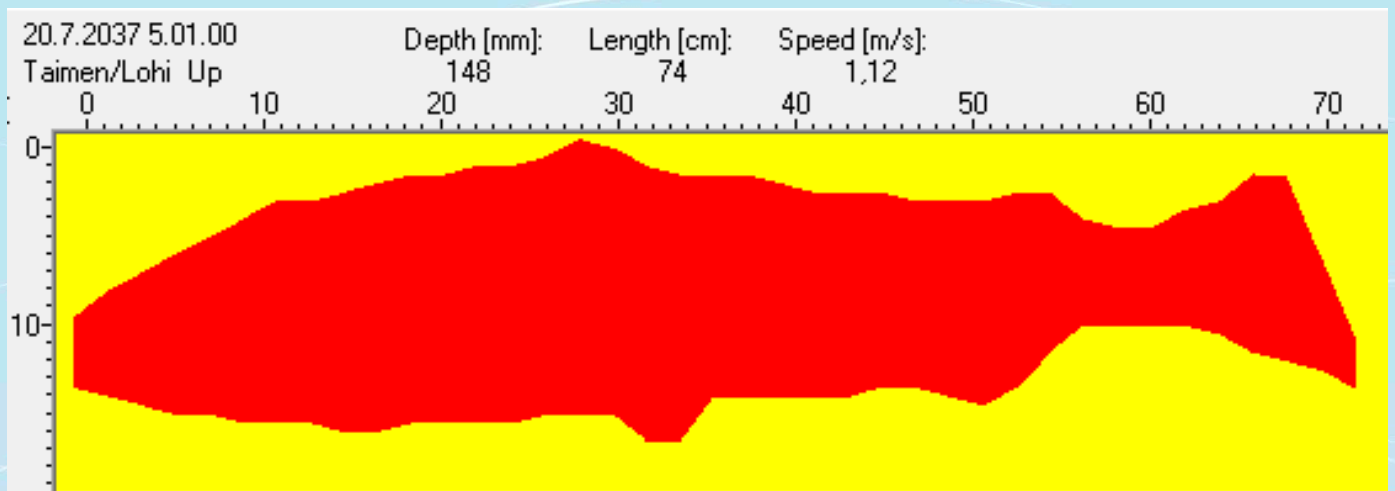

Kala- ja vesijulkaisuja nro 364

Hynninen, M. & Vatanen, S.

Eurajoen Pappilankosken kalatieseuraanta
vuonna 2022

Kala- ja
vesitutkimus Oy