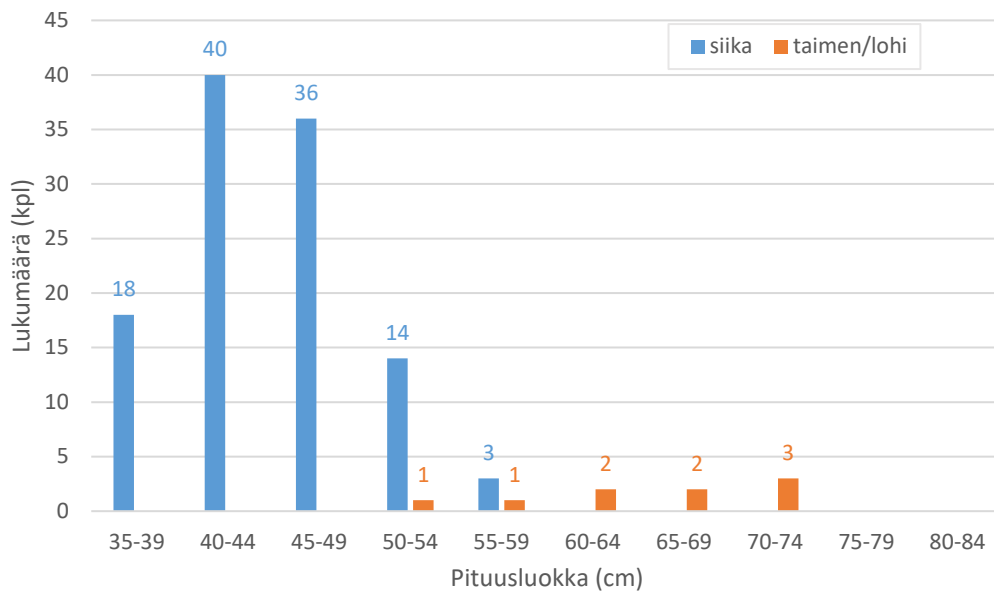

Kuva 7. Lohikaloiksi tunnistettujen yksilöiden pituusjakaumat.