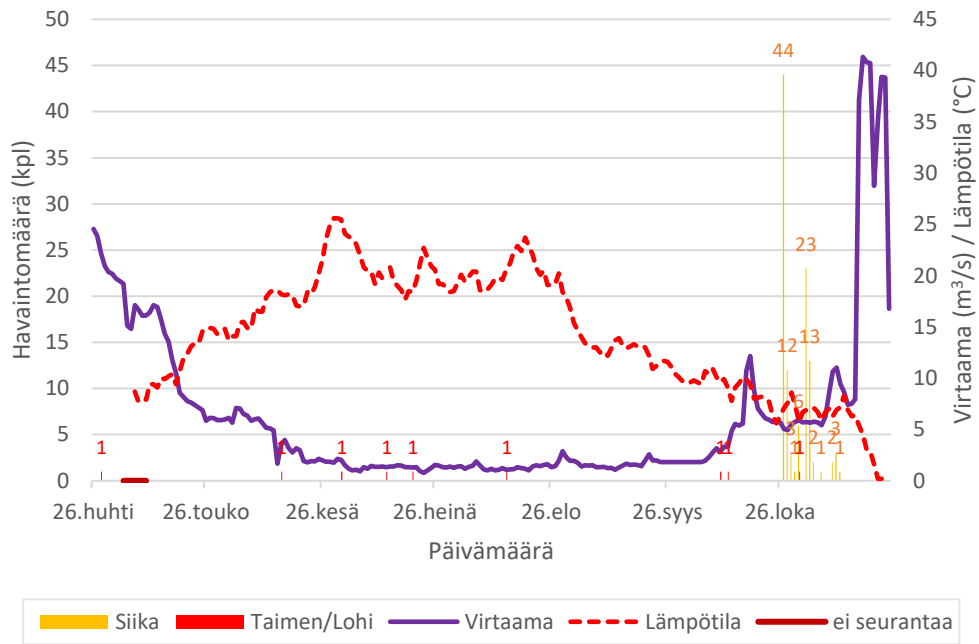

Kuva 6. Lohikalojen havaintomäärät seuranta-aikana. Virtaamatiedot Pappilankoskelta ja veden lämpötilatiedot Säkylän Pyhäjärven luusuasta (Syke, Hertta 28.12.2022).