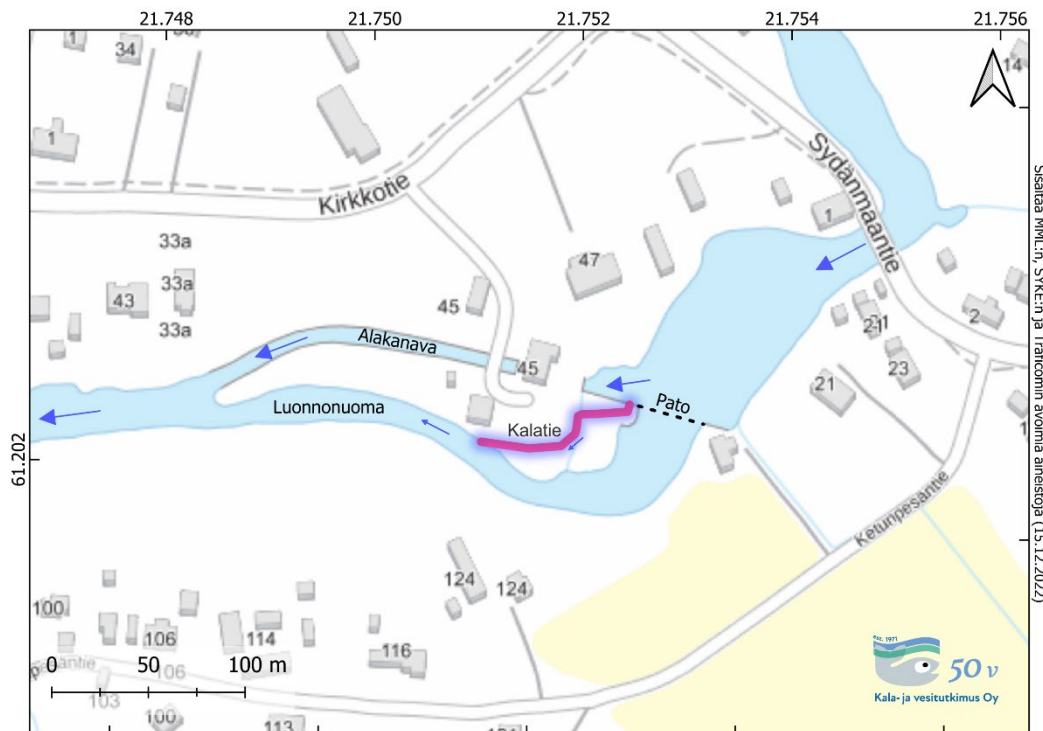

Liite 1. Pappilankosken kalatiessä tehdyt havainnot vuonna 2022.

# 1. Taustaa

Eurajoen Pappilankosken kalatiessä toteutettiin vuonna 2022 VAKI-kalalaskuriseuranta. Seurannan tavoitteena oli tutkia kalatietä vaellusreitteinään käyttäviä kalalajeja, näiden yksilömääriä ja kokojakaumia sekä vaelluksen ajoittumista suhteessa ympäristömuuttujiin, kuten virtaamaan ja veden lämpötilaan.

### 2.1. Tutkimusalue

Pappilankoski sijaitsee Eurajoessa, noin 9 km Eurajoensalmelta ylävirtaan (Kuva 1). Koski on valjastettu sähköntuotantoon vuonna 1932. Pääosa virtaamasta johdetaan voimalaitoksen läpi, jonka mitoitusvesimäärä on 1,5–7,8 m<sup>3</sup>/s ja putoukorkuus keskimäärin 7,3 metriä. Voimalaitoksen ohijouksutuskanavana toimii vanha luonnonuoma, johon vettä juoksutetaan virtaaman ylittäessä mitoitusvirtaaman tai muissa poikkeustilanteissa. Vuonna 2011 valmistunut ja vuonna 2019 kunnostettu kalatie avaa vaellusyhteyden Eurajoen keskiosan koskille asti. Kalatie yhdistää voimalaitoksen yläkanavan vanhaan luonnonuomaan ja siihen johdetaan 300 l/s suuruinen virtaama. Pituutta kalatiellä on 120 metriä ja nousukorkeutta 6 metriä.