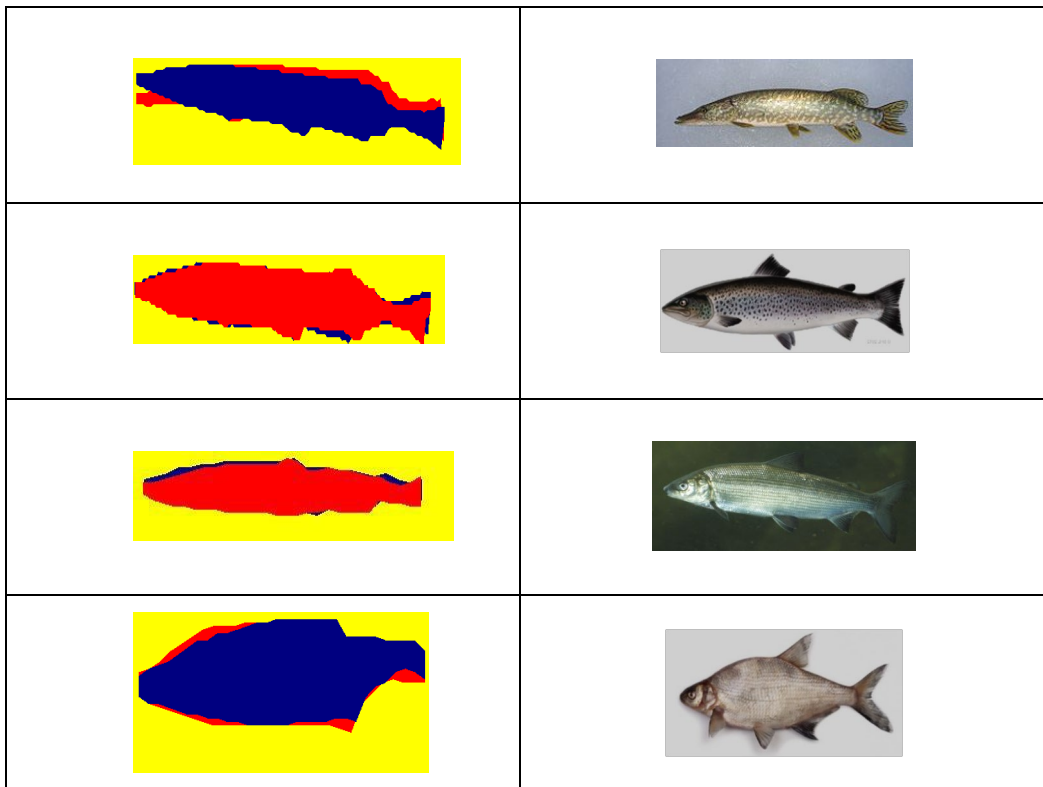

Kuva 3. Esimerkkejä Vaki -kalalaskurin tuottamista tunnistettavista silueteista sekä havainnollistavat valokuvat lajeista.

3. Tulokset

Kalojen liikkeitä kalatiessä seurattiin 26.4–24.11., lukuun ottamatta lyhyttä laskurin toimintahäiriöstä syntynyttä katkosta toukokuun alkupuolella (4.–10.5.). Tällöin paikallisten aktiivien mukaan kalatiessä oli hyvin runsaasti särkikalaa ja isoja ahvenia kevätnousun ollessa kiivaimmillaan. Yhteensä seurantavuorokausia kertyi 207 kpl. Tuona aikana laitteesta saatiin kalaksi tulkittavia havaintoja yhteensä 2 344 kpl (Taulukko 1). Havaintoja oli suurin piirtein saman verran ylöspäin ja alaspäin kulkevista kaloista, mikä viittaa edestakaiseen liikehdintään kalatiessä ja sen läheisyydessä. Edestakaista liikettä oli havaittavissa erityisesti tunnistamattomien kalojen osalta.

Selvästi eniten kalatiessä liikkui pieniä alle 30 cm kaloja. Runsaasti oli myös tunnistamattomia yli 30 cm kaloja. Valtaosa näistä lajilleen määrittämättömistä havainnoista olivat särkikaloja, joista on kalatiestä erityisesti kesäaikaan runsaasti paikallisten näköhavaintoja (Lauri Anttila, sähköpostikirjeenvaihto 11.5.22). Lisäksi siluettikuvista oli epävarmoina havaintoina tunnistettavissa mm. ahvenkaloja ja haukia. Kalatiessä liikkui säännöllisesti myös nisäkäs, luultavimmin sauikko tai minkki. Ensimmäiset havainnot siitä tehtiin heinäkuussa ja viimeisimmät marraskuussa.

Varsinaisista vaelluskaloista kalatiessä havaittiin runsaasti siikoja (111 kpl) sekä yhdeksän taimenta/lohta.