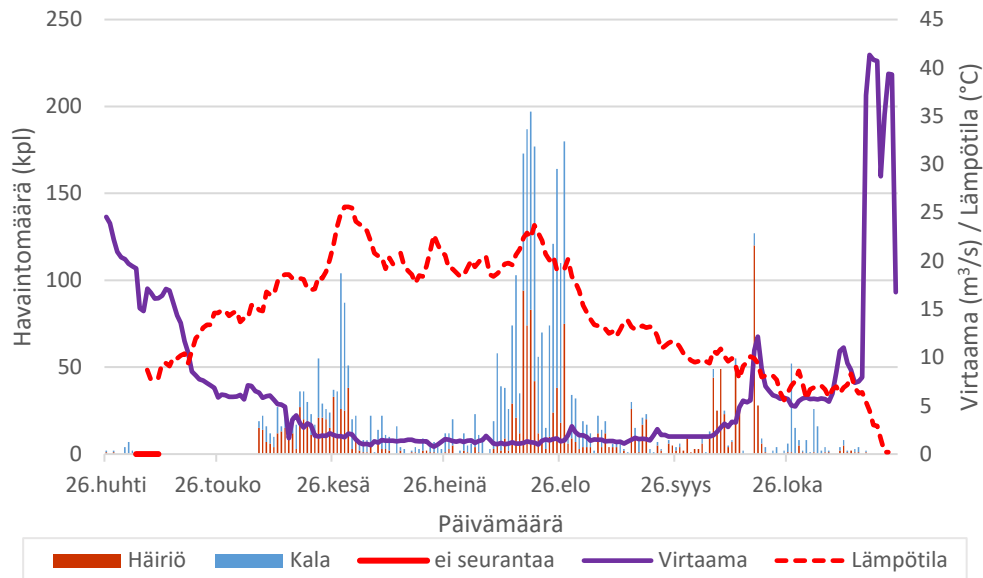

edestakaisin. Erityisen runsaasti häiriöhavaintoja kertyi 18. lokakuuta, jolloin virtaama nousi nopeasti yli 12 m³/s. Tällöin voimakas virtaama on voinut kuljettaa roskaa ja muuta häiriötä aiheuttavaa materiaalia laskuriin tai sitten laskurista kulkevien kalojen uintiasento on ollut voimakkaan poikittaisvirtaaman takia niin poikkeava, ettei kaloista ole piirtynyt kunnon siluettia. Laskurin toiminta on kuitenkin ollut asianmukaista, sillä lokakuun lopulla nousseista sioista piirtyneet siluettikuvat olivat selkeitä.

Kuva 5. Kaloiksi tulkittavat havainnot ja mahdolliset häiriöt seuranta-aikana. Virtaamatiedot Pappilankoskelta ja veden lämpötilatiedot Säkylän Pyhäjärven luusuasta (Syke, Herta 28.12.2022).

Siikaa liikkui kalatiessä huomattavia määriä 27.10–10.11. (Kuva 6). Heti ensimmäisenä päivänä (27.10.) siikojä nousei kalatiestä 44 kpl. Paikallisen asiantuntijan tiedonannon mukaan siikojä oli kyseisenä ajankohtana kalatiessä runsain määrin (Lauri Anttila, sähköpostikirjeenvaihto 1.11.2022). Siiat olivat kooltaan laskurin antaman pituusarvion perusteella 35–57 cm (Kuva 7).

Taimenia/lohia havaittiin seurannan aikana yhteensä yhdeksän yksilöä (Kuva 6). Havainnot sijoittuivat suhteellisen tasaisesti koko seuranta-ajalle. Kaikki taimeneksi/loheksi tunnistetut yksilöt olivat laskurin antaman pituusarvion mukaan yli 50 cm pitkiä, pisimmän ollessa 74 cm (Kuva 7). Tunnistamattomia kaloja oli yli 50 cm pituusluokassa vain 2 kpl, mutta 30–40 cm pitkiä tunnistamattomia havaintoja oli hyvin runsaasti (409 kpl). On mahdollista, että näihin lukeutuu myös joitakin pieniä taimenia tai lohia, joita ei kyetty määrittämään lajilleen siluettikuvien perusteella.